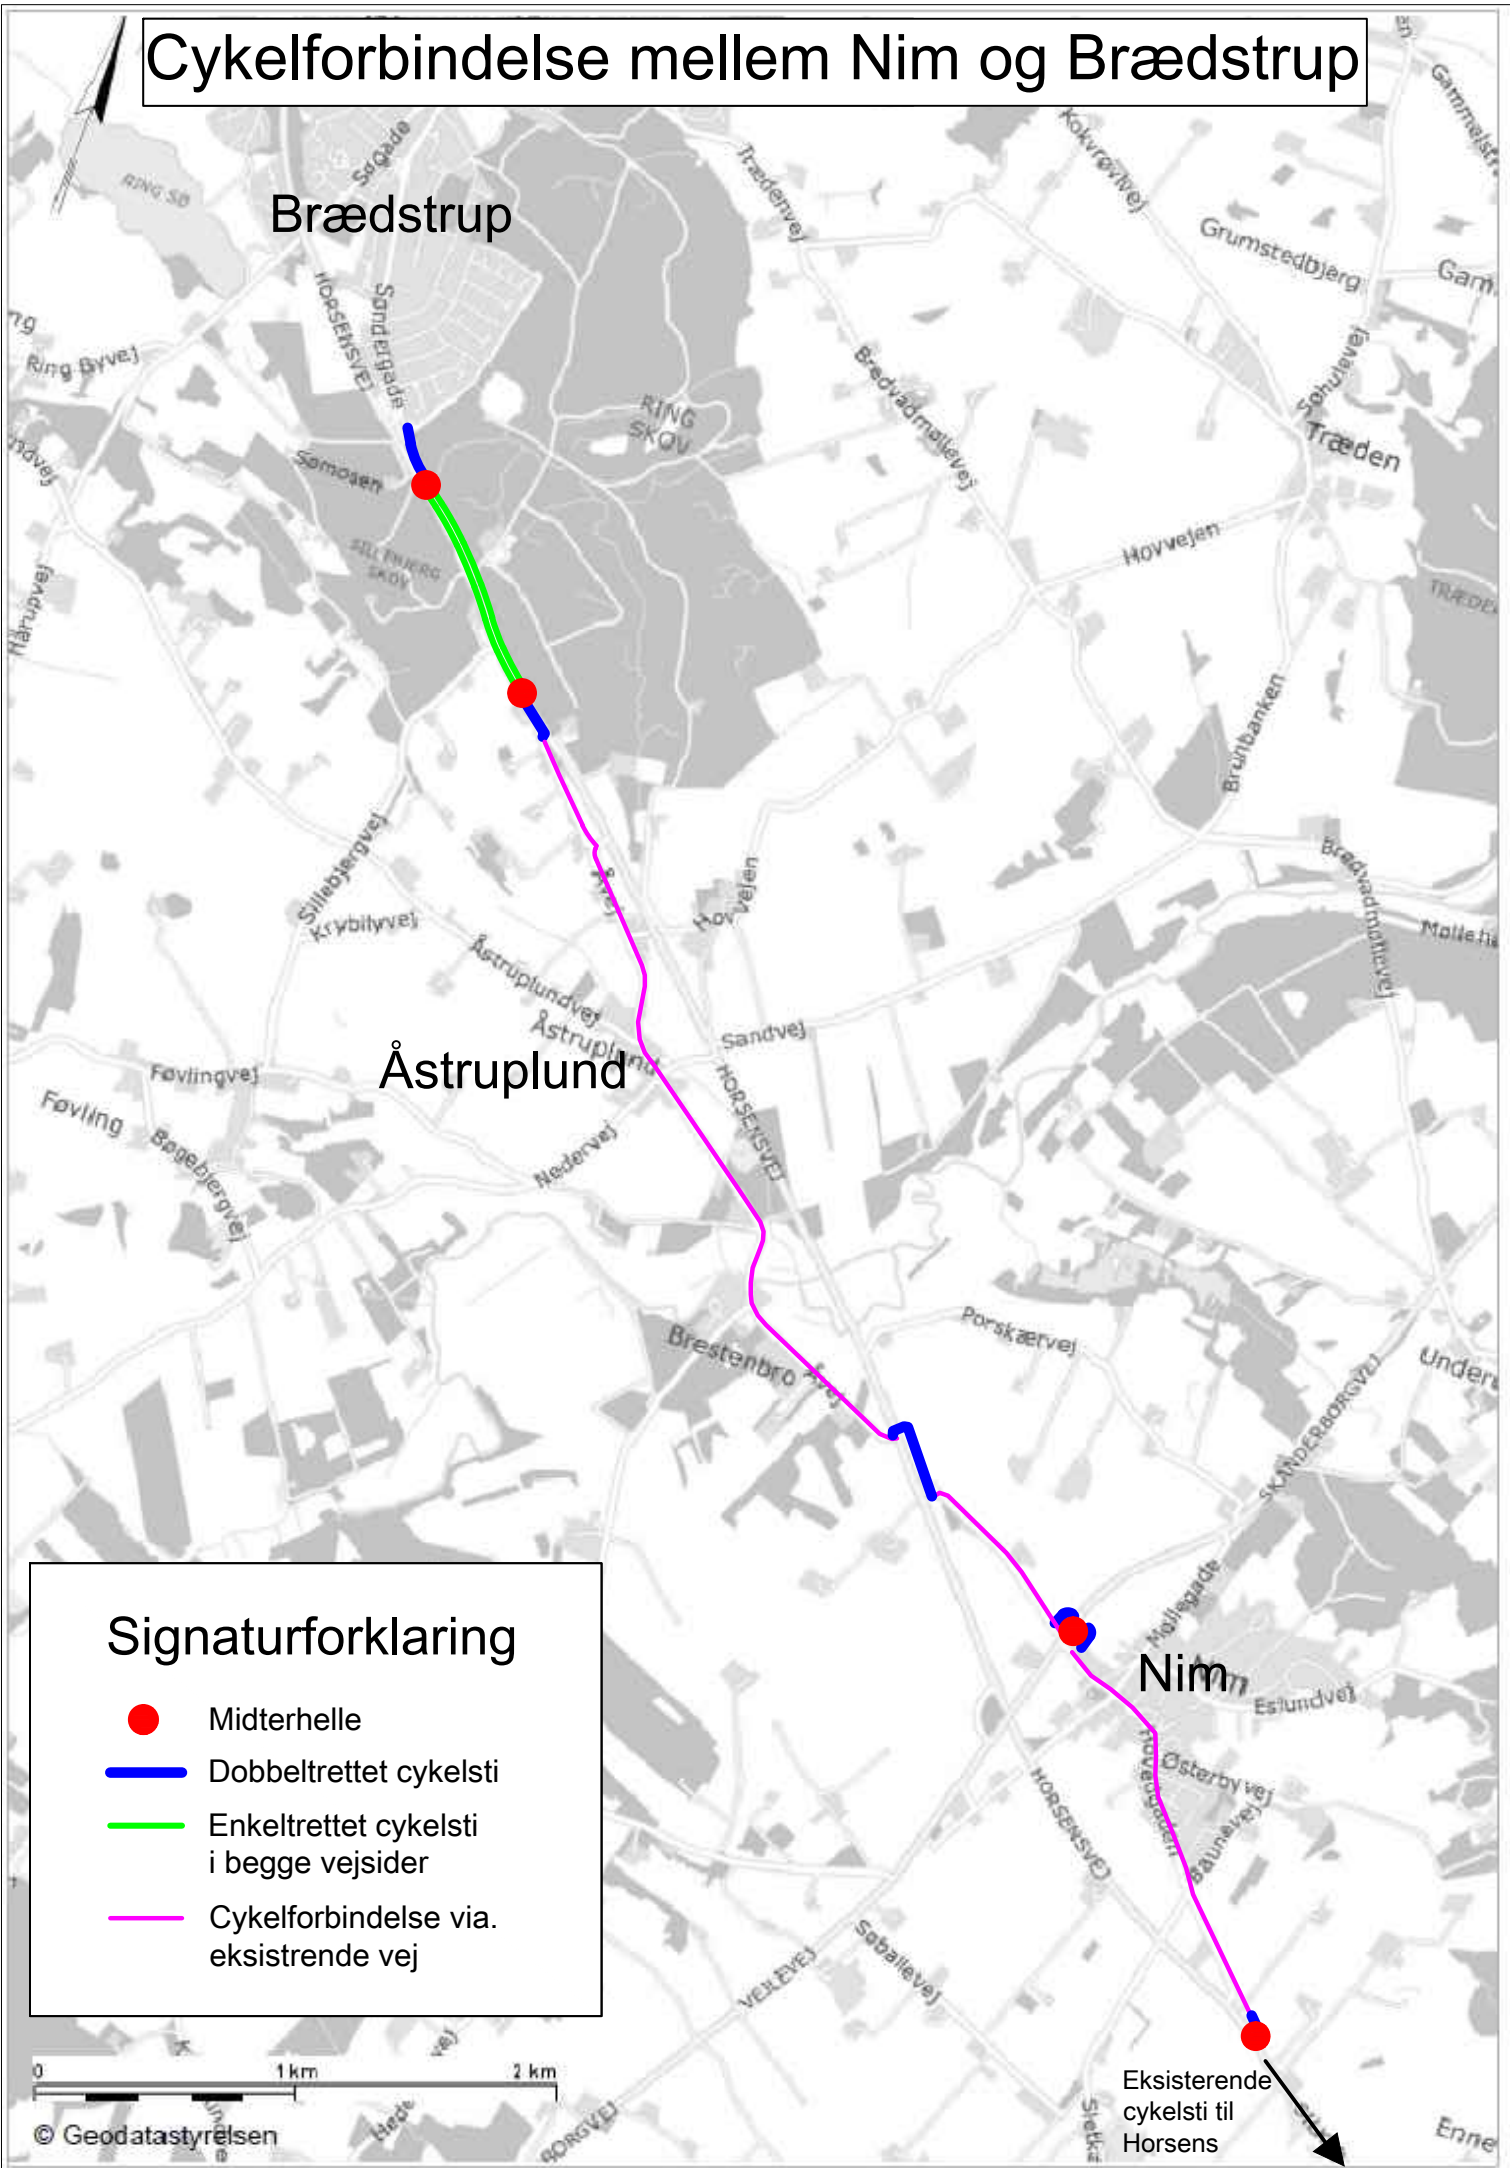

Cykelforbindelse mellem Nim og Brædstrup

Signaturforklaring

- Midterhelle
- Dobbeltrettet cykelsti
- Enkeltrettet cykelsti i begge vejsider
- Cykelforbindelse via eksisterende vej

0 1 km 2 km

Eksisterende cykelsti til Horsens